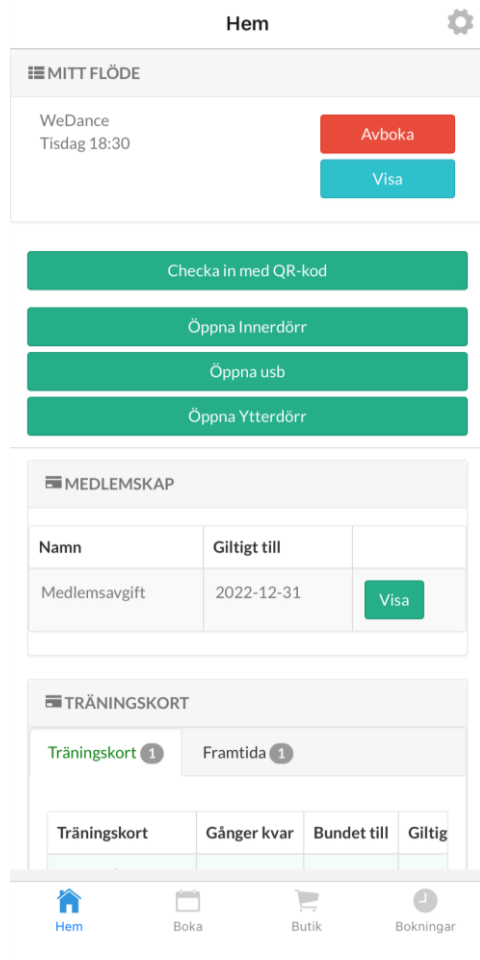

Kom igång med Zoezi appen

Börja med att ladda ner appen till telefonen.

Starta appen, välj Sandby Ideella Träningscenter och logga in med BankID.

Logga in

Sandby Träningscenter
- träning för hela familjen

Öppna BankID på en annan enhet

Logga in med Mobilt BankID

eller

Logga in

Genom att skapa konto och logga in accepterar du villkoren

- Glömt lösenord
- Skapa konto
- Byt anläggning

Kontaktuppgifter

Sandby Ideella Träningscenter
info@sandbytc.se
Lundavägen 2
247 34 Södra Sandby

Inne i appen ser du dina befintliga bokningar, medlemskap och träningskort. Om du har Gymkort eller Allkort visas även **Öppna Ytterdörr** samt **Öppna Innerdörr**. Dessa används för inpassering till gymmet samt vid inpassering till byggnaden när dörren är låst.

Checka in med QR-kod används när man kommer till sitt träningspass. Tryck på knappen, scanna QR-koden vid dörren och du har registrerat närvaro på passet.

Under **Boka** bokar du enkelt in dig på träningspass du vill gå på. Här bokar du även av om du behöver.